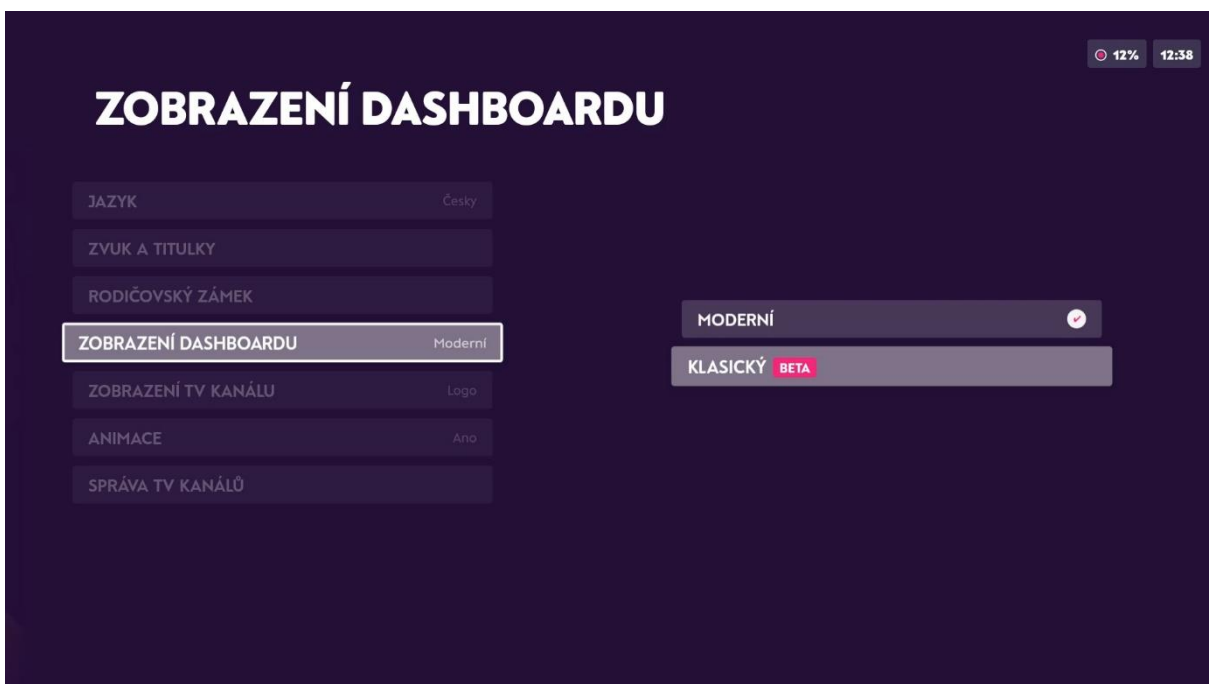

### Klasický programový průvodce

Hlavní novinkou je možnost zapnutí si klasického elektronického programového průvodce (EPG), který Vám možná v nové Kuki chybí. Zapnete si ho snadno v sekci Nastavení → Můj profil → Zobrazení dashboardu a zde si zvolíte mezi „Moderní“ a „Klasické“ EPG. Klasické EPG je prozatím dostupné pro televizory Samsung, LG, Android TV a set-top boxy Arris 1113 a 4302. Návod na jeho nastavení najdete na obrázcích níže.

# MŮJ PROFIL

12% 12:38

- JAZYK Česky
- ZVUK A TITULKY
- RODIČOVSKÝ ZÁMEK
- ZOBRAZENÍ DASHBOARDU Moderní
- ZOBRAZENÍ TV KANÁLU Logo
- ANIMACE Ano
- SPRÁVA TV KANÁLŮ

12% 12:39

SERIÁLY

KINO